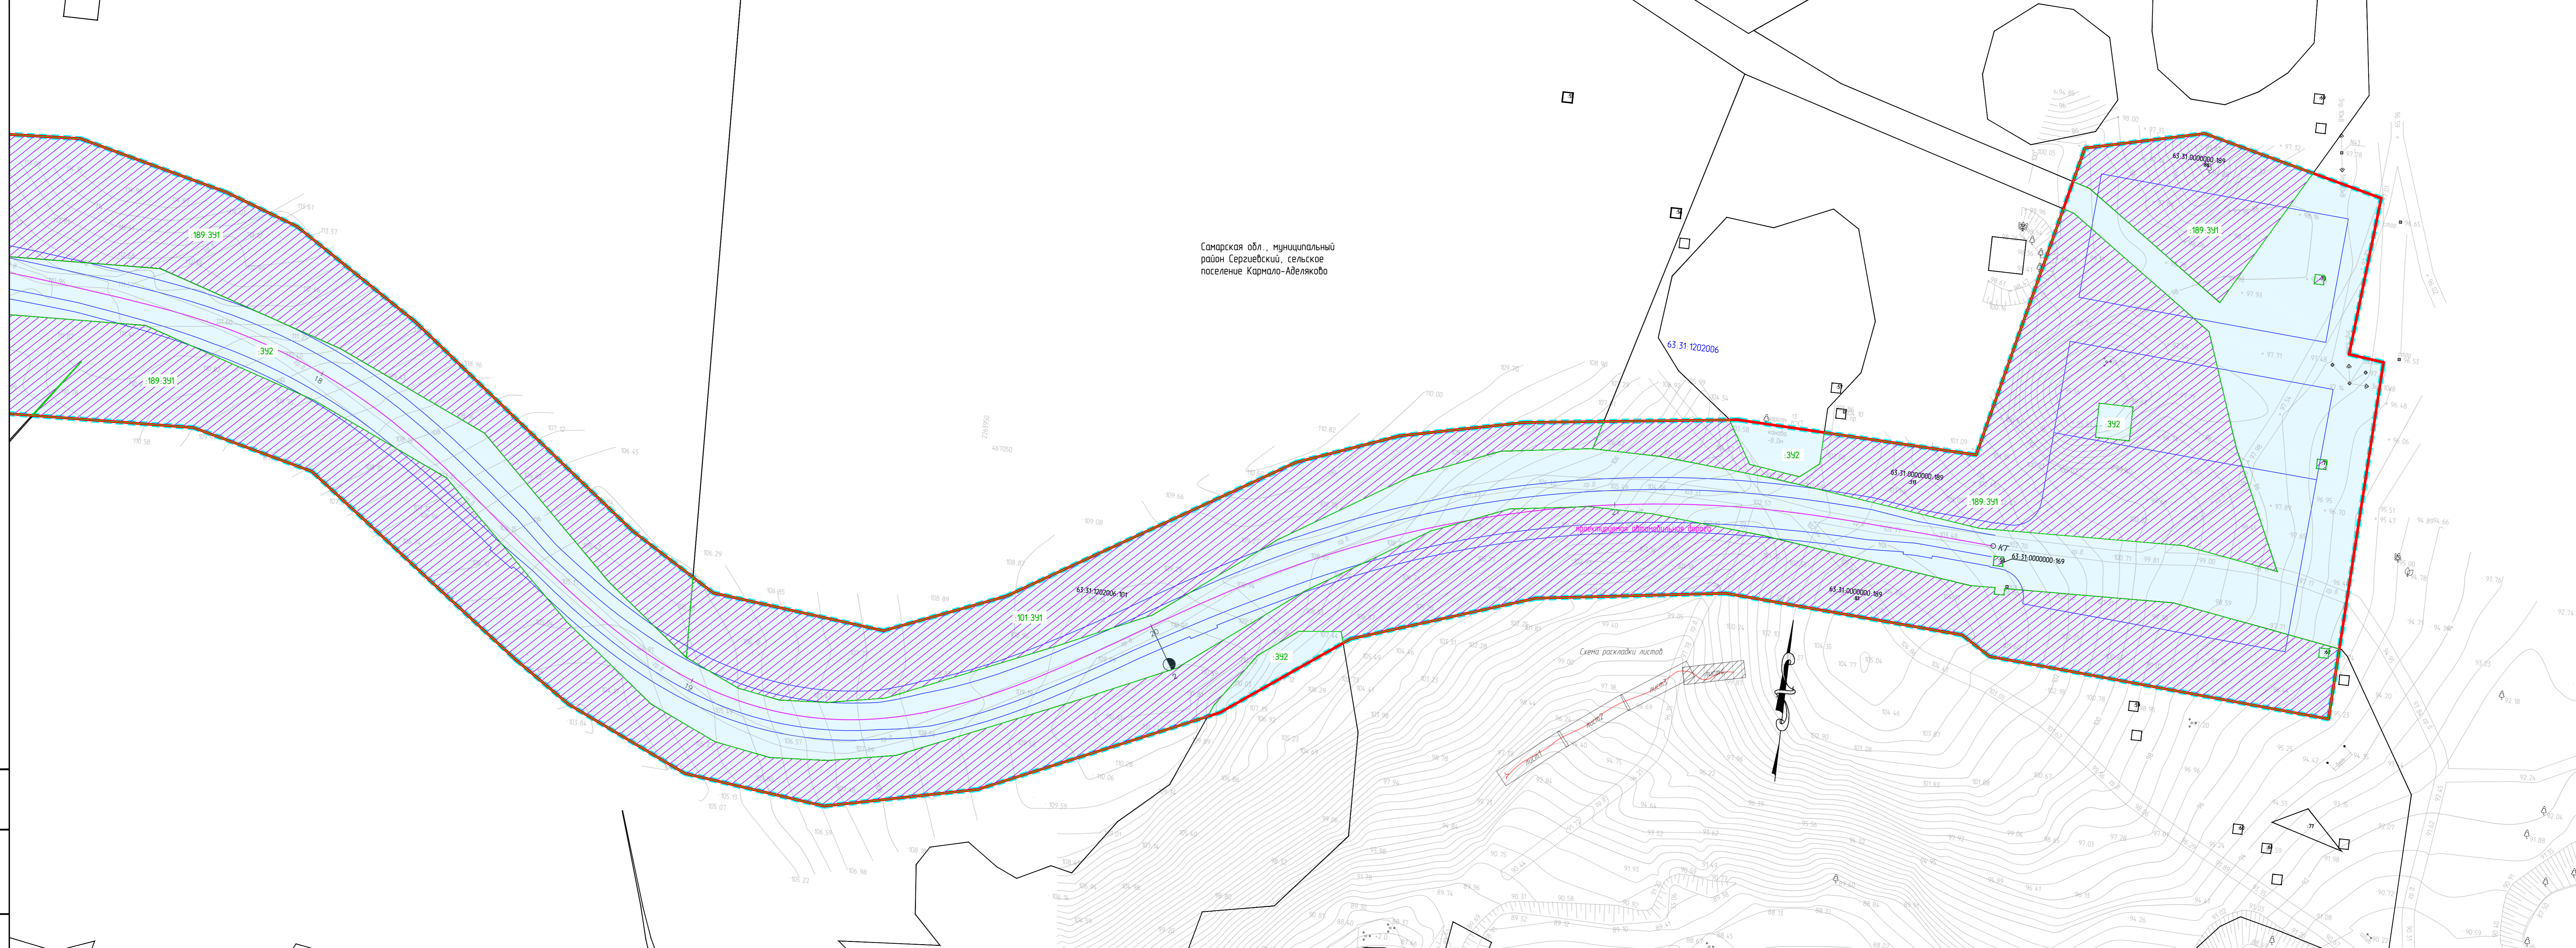

Самарская обл., муниципальный район Сергеевский, сельское поселение Кармало-Аделякобо

Изм.	Кол. Ш.	Лист	№ Док.	Подпись	Дата

Чертеж межевания территории

Имя № подл. Подпись и дата. Взаимный №.